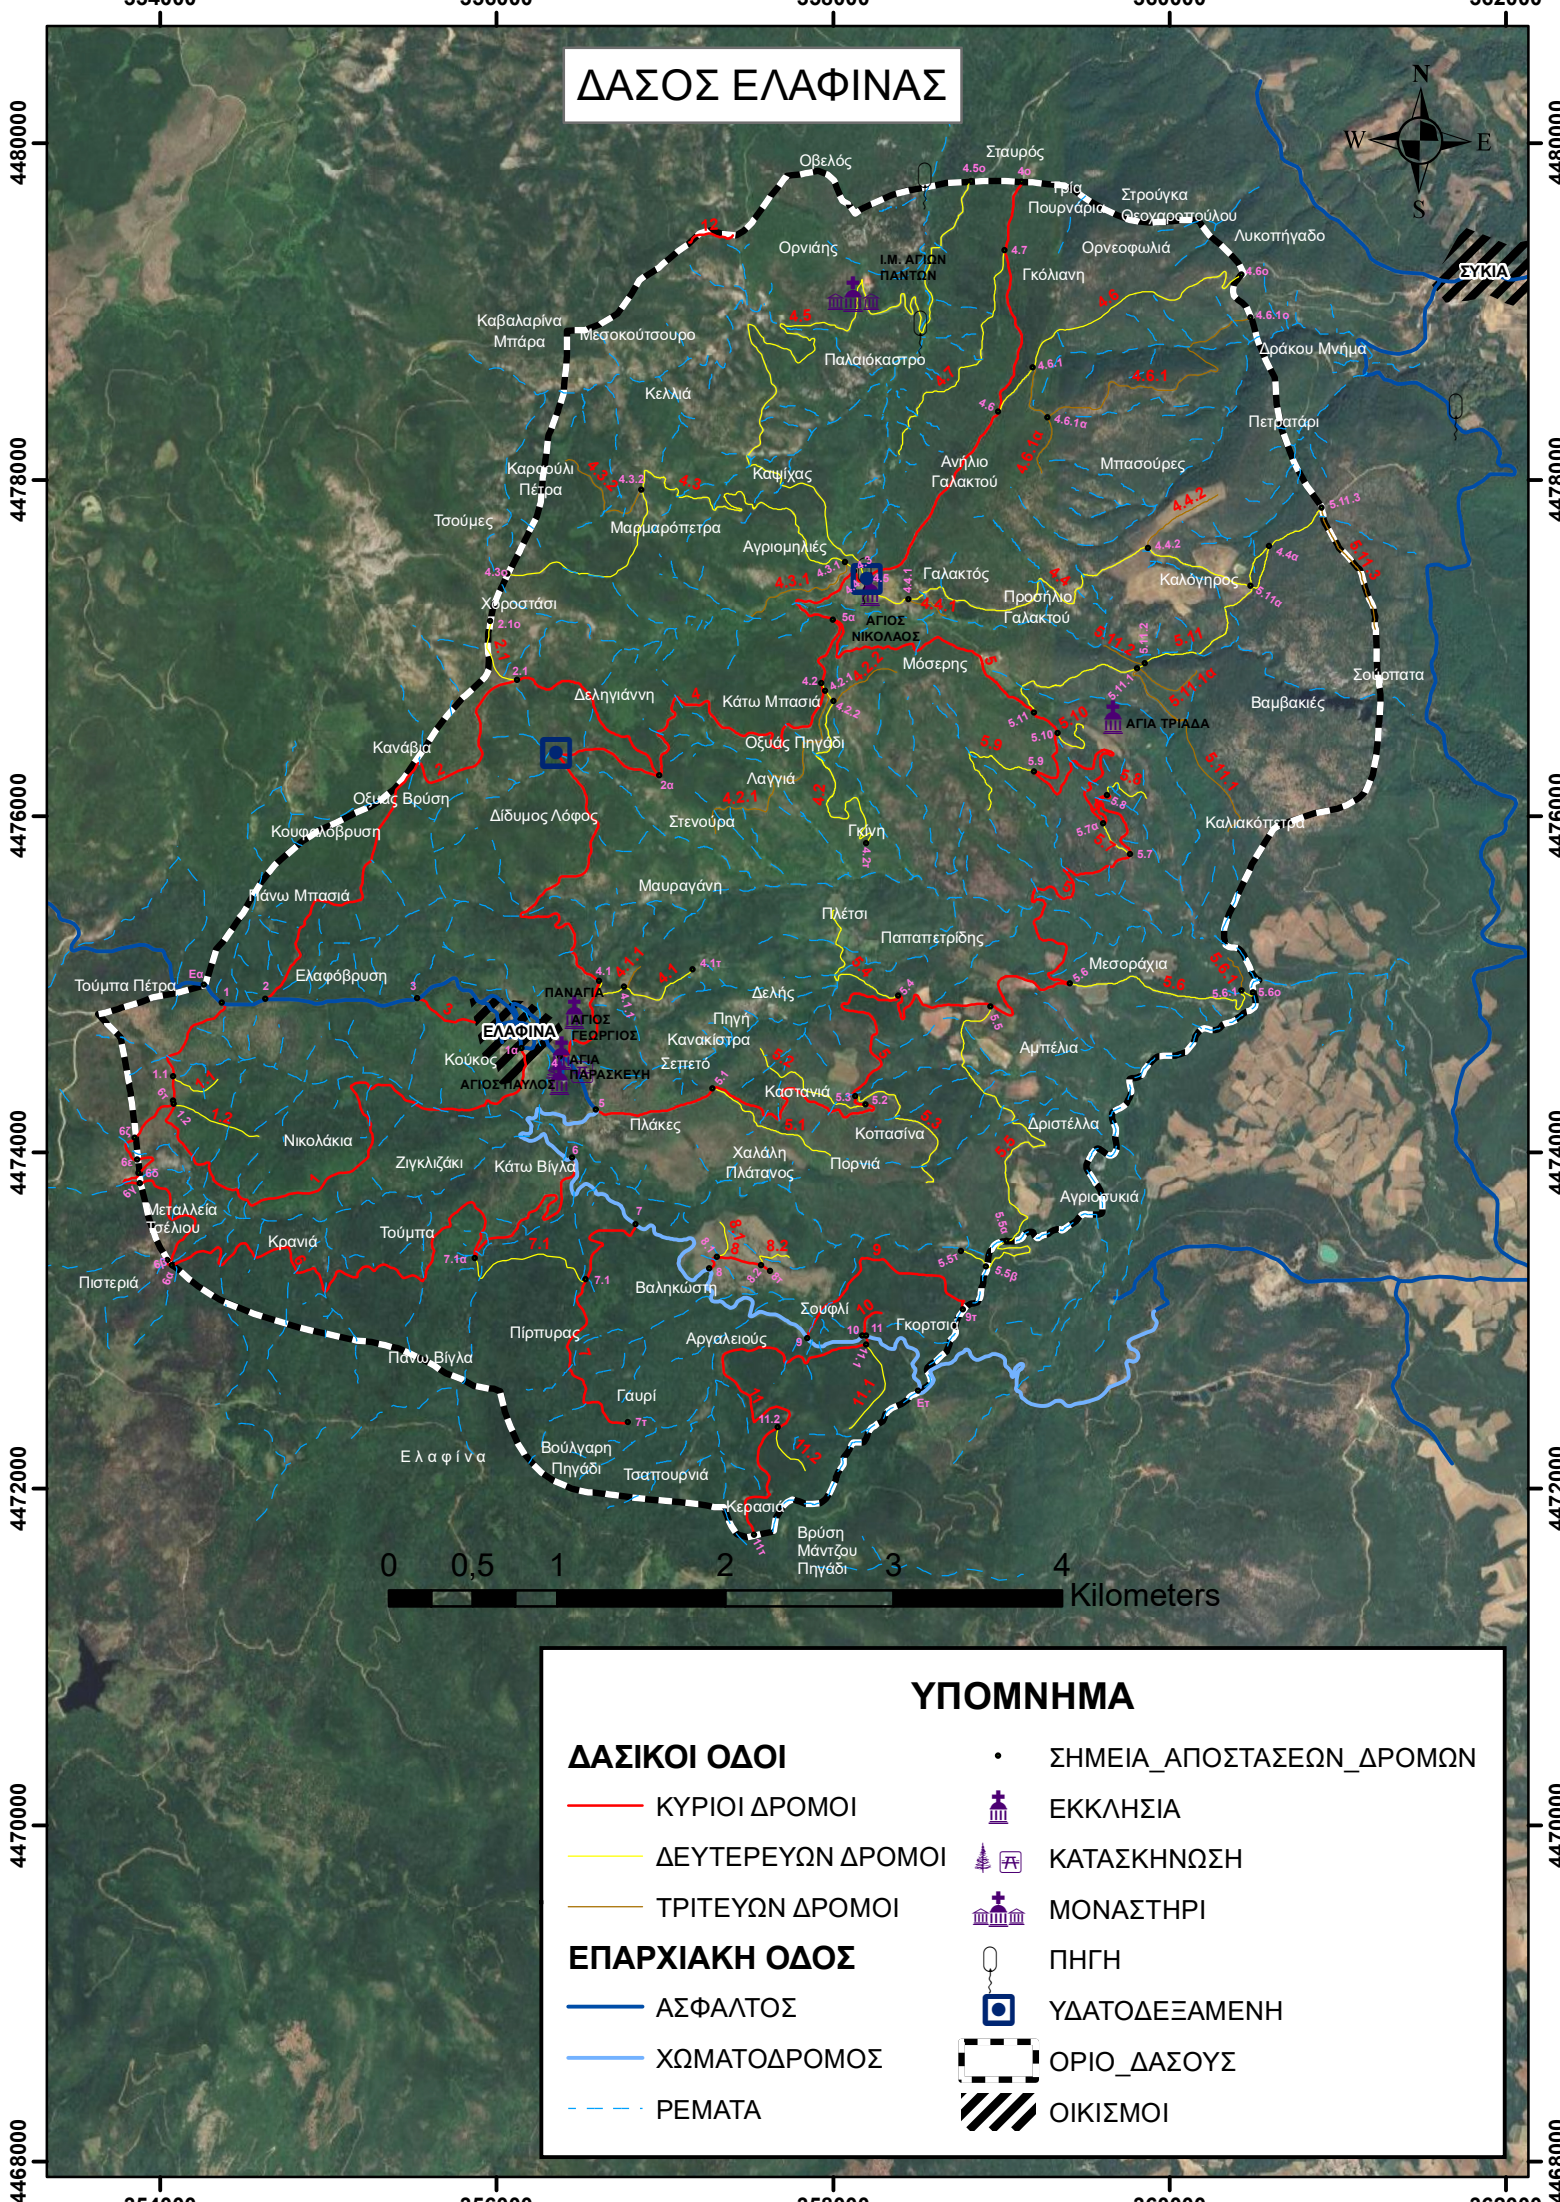

ΔΑΣΟΣ ΕΛΑΦΙΝΑΣ

0 0.5 1 2 3 4 Kilometers

ΥΠΟΜΝΗΜΑ

- | | |
|-----------------------|----------------------------|
| ΔΑΣΙΚΟΙ ΟΔΟΙ | • ΣΗΜΕΙΑ_ΑΠΟΣΤΑΣΕΩΝ_ΔΡΟΜΩΝ |
| — ΚΥΡΙΟΙ ΔΡΟΜΟΙ | ✚ ΕΚΚΛΗΣΙΑ |
| — ΔΕΥΤΕΡΕΩΝ ΔΡΟΜΟΙ | ✚ ΚΑΤΑΣΚΗΝΩΣΗ |
| — ΤΡΙΤΕΥΩΝ ΔΡΟΜΟΙ | ✚ ΜΟΝΑΣΤΗΡΙ |
| ΕΠΑΡΧΙΑΚΗ ΟΔΟΣ | ⦿ ΠΗΓΗ |
| — ΑΣΦΑΛΤΟΣ | ⦿ ΥΔΑΤΟΔΕΞΑΜΕΝΗ |
| — ΧΩΜΑΤΟΔΡΟΜΟΣ | ▨ ΟΡΙΟ_ΔΑΣΟΥΣ |
| — ΡΕΜΑΤΑ | ▨ ΟΙΚΙΣΜΟΙ |